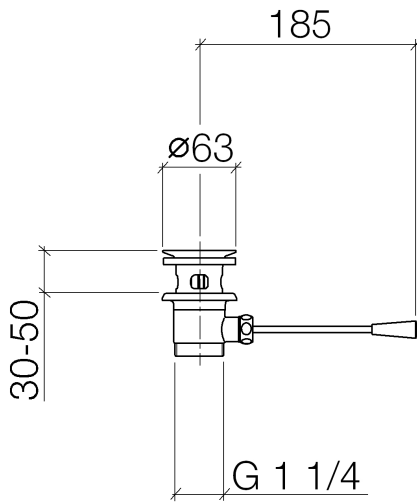

10 300 970

- Länge Kniehebel 185 mm

Nur für Becken mit Überlauf geeignet.

Passt zu: IMO, LULU, MADISON, MEM, TARA, CL.1, LISSÉ, VAIA, META, CYO

	Dark Platinum gebürstet	10 300 970-99
	Chrom	10 300 970-00
	Platin gebürstet	10 300 970-06
	Platin	10 300 970-08
	Messing (23kt Gold)	10 300 970-09
	Dark Chrome	10 300 970-19
	Light Gold	10 300 970-26
	Light Gold gebürstet	10 300 970-27
	Messing gebürstet (23kt Gold)	10 300 970-28
	Schwarz matt	10 300 970-33
	Bronze gebürstet	10 300 970-42
	Champagne gebürstet (22kt Gold)	10 300 970-46
	Champagne (22kt Gold)	10 300 970-47
	Chrom gebürstet	10 300 970-93

10 300 970

10 300 970

Ersatzteile für die
anderen
Oberflächenvarianten
finden Sie hier:
Chrom

Ersatzteilstückliste

Nr.	Artikelnummer	Benennung	Verbaumenge	Lieferzeit
1	90 11 01 026 00-99	Kelch	1	30
2	04 31 20 016 00-99	Stopfen	1	30
3	04 28 10 026 00 90	Zubehoer	1	2
4	09 14 03 025 90	Dichtung	1	2
5	09 11 01 023-99	Kelch	1	30
6	09 14 05 040 90	Dichtung	1	2
7	09 31 09 055-99	Zugstange	1	30
8	09 30 11 049 90	Scheibe	1	2
9	09 23 30 003-99	Mutter	1	30
10	09 20 01 040-99	Griff	1	30