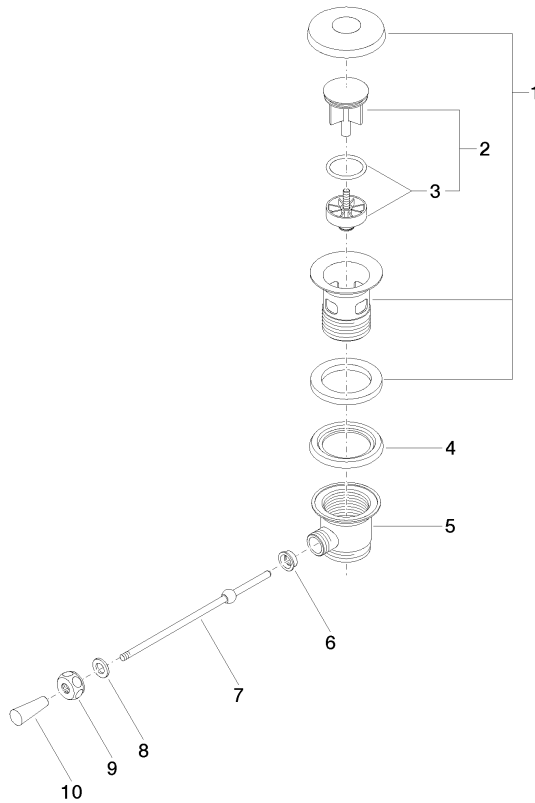

10 300 970

- Länge Kniehebel 185 mm

Nur für Becken mit Überlauf geeignet.

Passt zu: IMO, LULU, MADISON, MEM, TARA, CL.1, LISSÉ, VAIA, META, CYO

	Dark Platinum gebürstet	10 300 970-99
	Chrom	10 300 970-00
	Platin gebürstet	10 300 970-06
	Platin	10 300 970-08
	Messing (23kt Gold)	10 300 970-09
	Dark Chrome	10 300 970-19
	Light Gold	10 300 970-26
	Light Gold gebürstet	10 300 970-27
	Messing gebürstet (23kt Gold)	10 300 970-28
	Schwarz matt	10 300 970-33
	Bronze gebürstet	10 300 970-42
	Champagne gebürstet (22kt Gold)	10 300 970-46
	Champagne (22kt Gold)	10 300 970-47
	Chrom gebürstet	10 300 970-93

10 300 970

10 300 970

Ersatzteile für die
anderen
Oberflächenvarianten
finden Sie hier:
Chrom

Ersatzteilstückliste

Nr.	Artikelnummer	Benennung	Verbaumenge	Lieferzeit
1	90 11 01 026 00-99	Kelch	1	30
2	04 31 20 016 00-99	Stopfen	1	30
3	04 28 10 026 00 90	Zubehoer	1	2
4	09 14 03 025 90	Dichtung	1	2
5	09 11 01 023-99	Kelch	1	30
6	09 14 05 040 90	Dichtung	1	2
7	09 31 09 055-99	Zugstange	1	30
8	09 30 11 049 90	Scheibe	1	2
9	09 23 30 003-99	Mutter	1	30
10	09 20 01 040-99	Griff	1	30